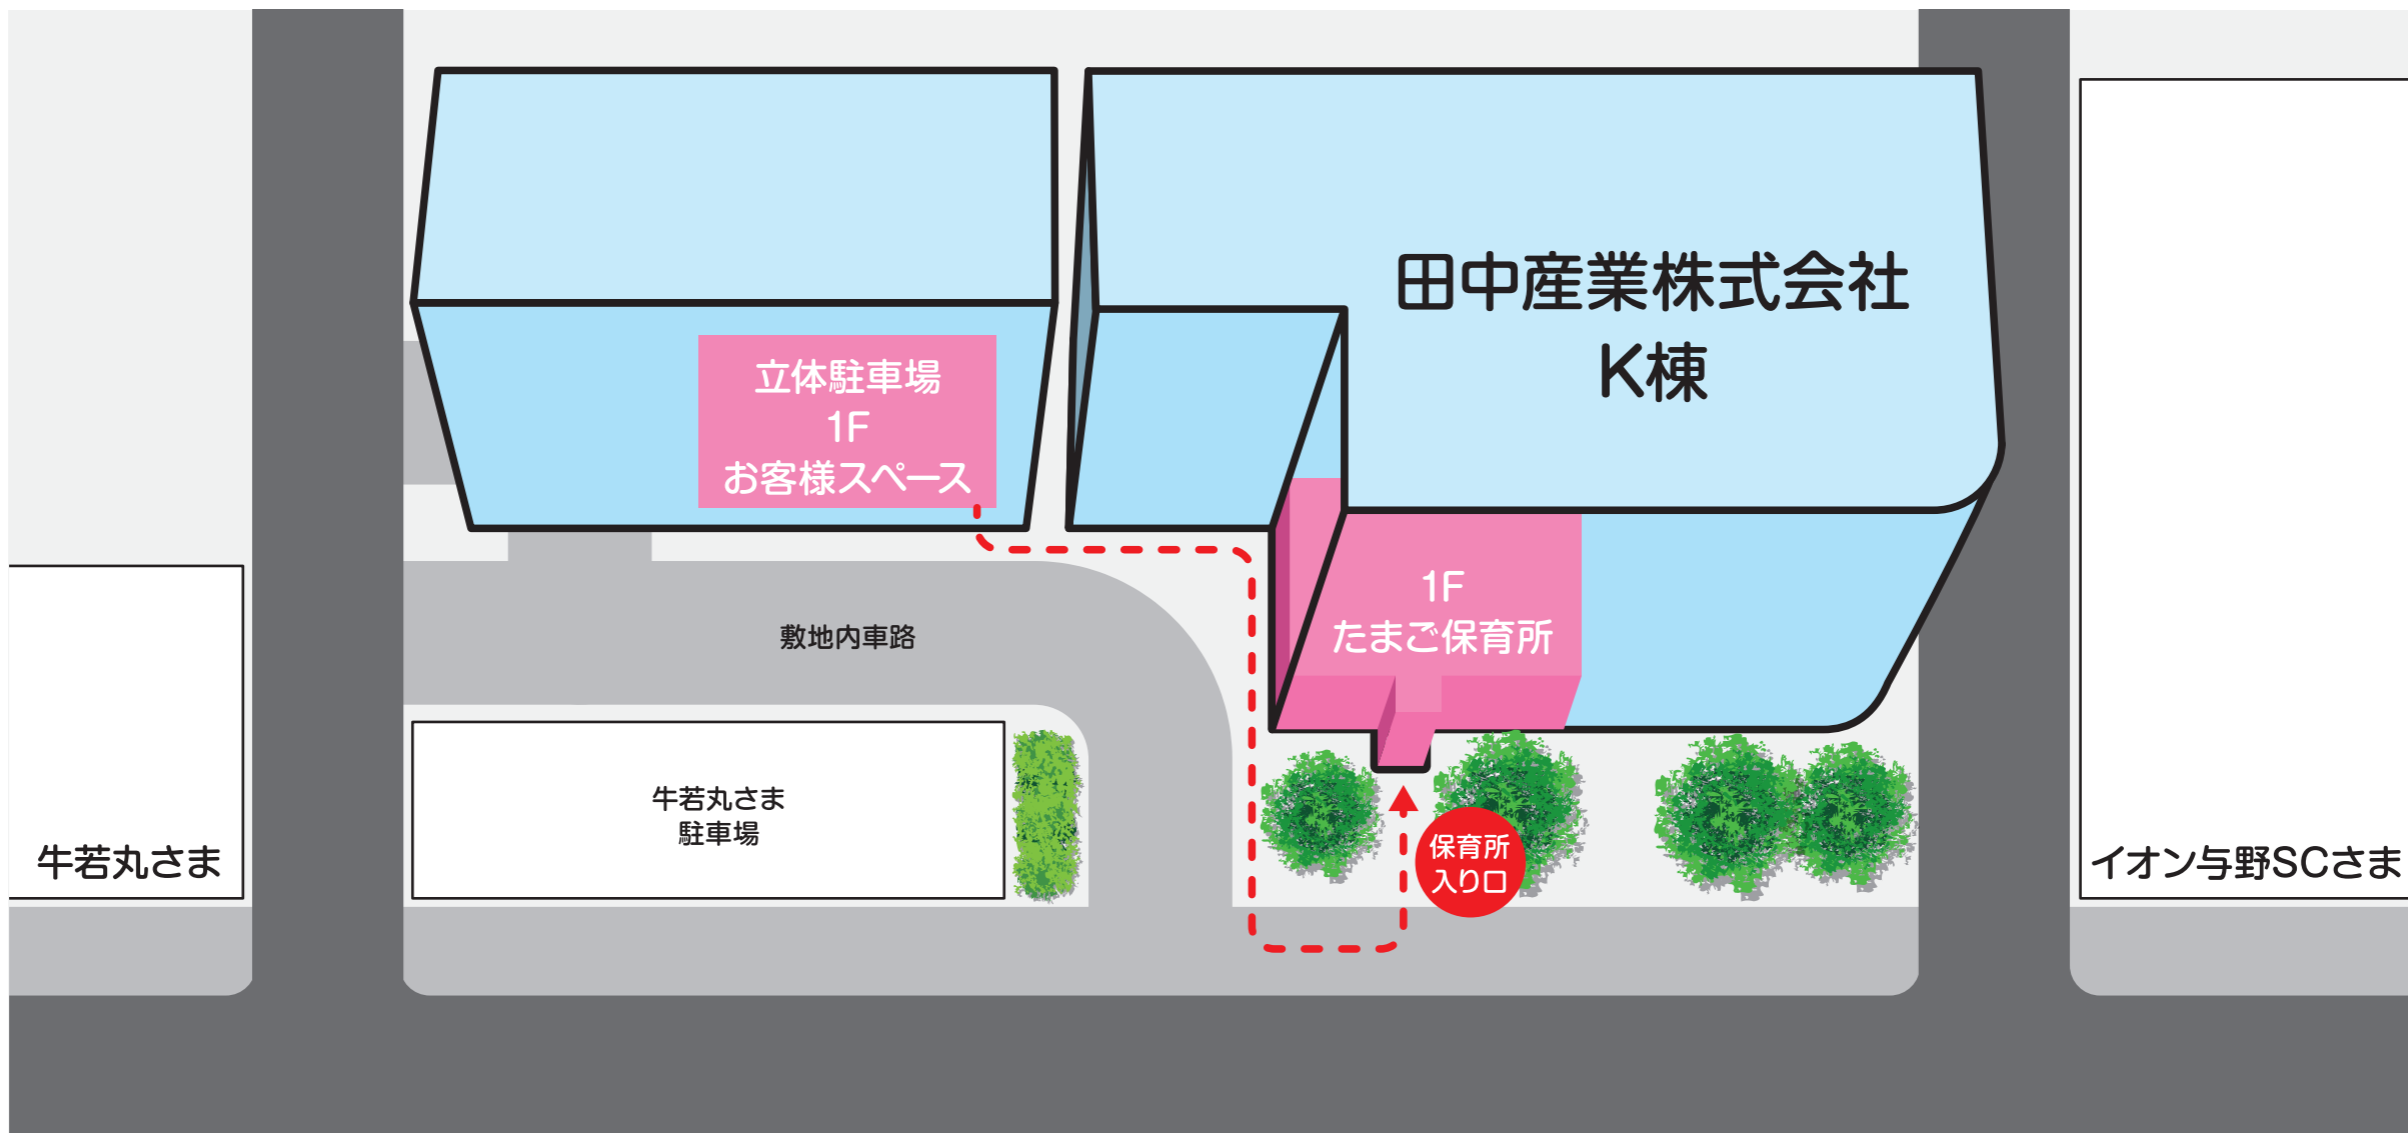

たまご保育所 駐車場MAP

*対向車線をまたいでの右折入庫・右折出庫は危険ですのでご遠慮願います